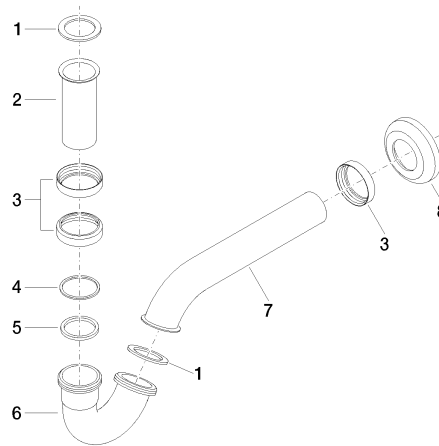

10 050 970

• rosetta Ø 65 mm

Compatibile con: IMO, LULU, MADISON,
MEM, TARA, CL.1, LISSÉ, VAIA, META,
CYO

	Champagne (Oro 22k)	10 050 970-47
	Cromato	10 050 970-00
	Platinato spazzolato	10 050 970-06
	Platinato	10 050 970-08
	Ottone (Oro 23k)	10 050 970-09
	Dark Chrome	10 050 970-19
	Light Gold	10 050 970-26
	Light Gold spazzolato	10 050 970-27
	Ottone spazzolato (Oro 23k)	10 050 970-28
	Nero opaco	10 050 970-33
	Bronzo spazzolato	10 050 970-42
	Champagne spazzolato (Oro 22k)	10 050 970-46
	Cromo spazzolato	10 050 970-93
	Dark Platinum spazzolato	10 050 970-99

10 050 970

mm [inches]

10 050 970

Parts for other
finishes can be found
here: Cromato

Elenco delle parti di ricambio

N.	Codice articolo	Denominazione	Quantità necessaria	Tempo di produzione
1	09 14 05 018 90	guarnizione	2	2
2	09 28 23 011-47	tubo	1	30
3	09 23 30 021-47	dado	3	30
4	09 14 20 006 90	guarnizione	1	2
5	09 14 05 027 90	guarnizione	1	2
6	09 28 23 029-47	tubo	1	30
7	09 28 23 013-47	tubo	1	30
8	09 27 01 013-47	rosetta	1	30