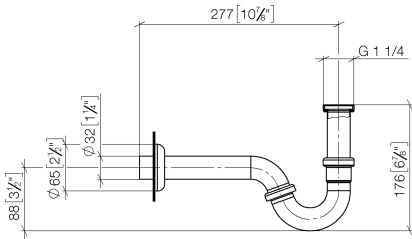

10 050 970

• rosetta Ø 65 mm

Compatibile con: IMO, LULU, MADISON,
MEM, TARA, CL.1, LISSÉ, VAIA, META,
CYO

	Champagne (Oro 22k)	10 050 970-47
	Cromato	10 050 970-00
	Platinato spazzolato	10 050 970-06
	Platinato	10 050 970-08
	Ottone (Oro 23k)	10 050 970-09
	Dark Chrome	10 050 970-19
	Light Gold	10 050 970-26
	Light Gold spazzolato	10 050 970-27
	Ottone spazzolato (Oro 23k)	10 050 970-28
	Nero opaco	10 050 970-33
	Bronzo spazzolato	10 050 970-42
	Champagne spazzolato (Oro 22k)	10 050 970-46
	Cromo spazzolato	10 050 970-93
	Dark Platinum spazzolato	10 050 970-99

10 050 970

mm [inches]

10 050 970

Parts for other
finishes can be found
here: Cromato

Elenco delle parti di ricambio

N.	Codice articolo	Denominazione	Quantità necessaria	Tempo di produzione
1	09 14 05 018 90	guarnizione	2	2
2	09 28 23 011-47	tubo	1	30
3	09 23 30 021-47	dado	3	30
4	09 14 20 006 90	guarnizione	1	2
5	09 14 05 027 90	guarnizione	1	2
6	09 28 23 029-47	tubo	1	30
7	09 28 23 013-47	tubo	1	30
8	09 27 01 013-47	rosetta	1	30